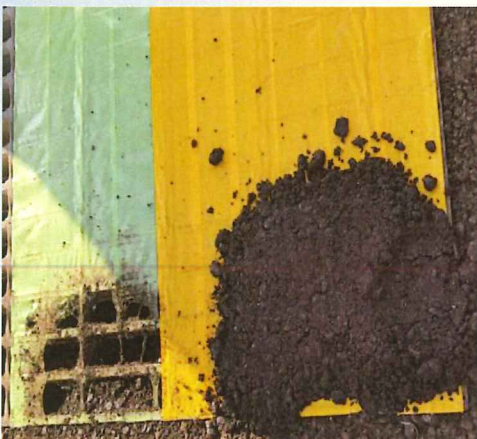

SEKISUI

よく貼りつくのに、剥がしやすい！

屋外用養生テープ

フィットライトテープ強粘着No.736マンゴー

After

ブチブチ切れずに剥がす事ができる

Before

テープが破れ剥がしにくい

耐熱性の
実験動画配信中！

合材が落ちない！

キレイに剥がせる！

あぶっても溶けない！