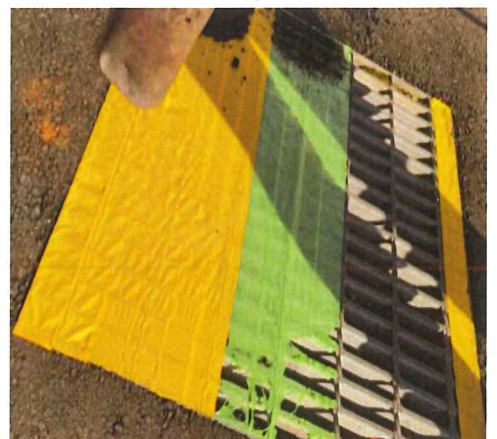

SEKISUI

よく貼りつくのに、剥がしやすい！

屋外用養生テープ

フィットライトテープ強粘着No.736マンゴー

After

ブチブチ切れずに剥がす事ができる

Before

テープが破れ剥がしにくい

耐熱性の
実験動画配信中！

合材が落ちない！

キレイに剥がせる！

あぶっても溶けない！