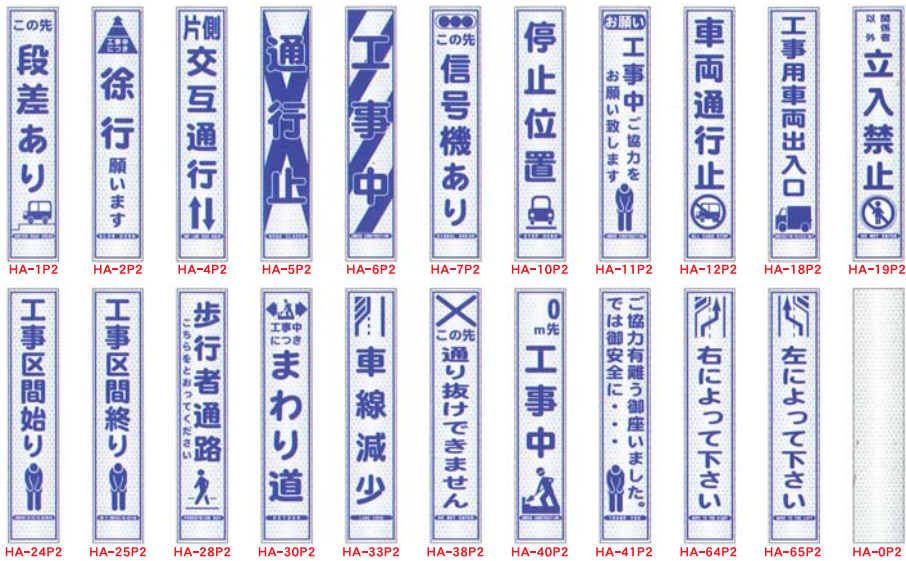

## 反射スリム看板 [W280×H1400mm]

## 蛍光プリズムスリム看板