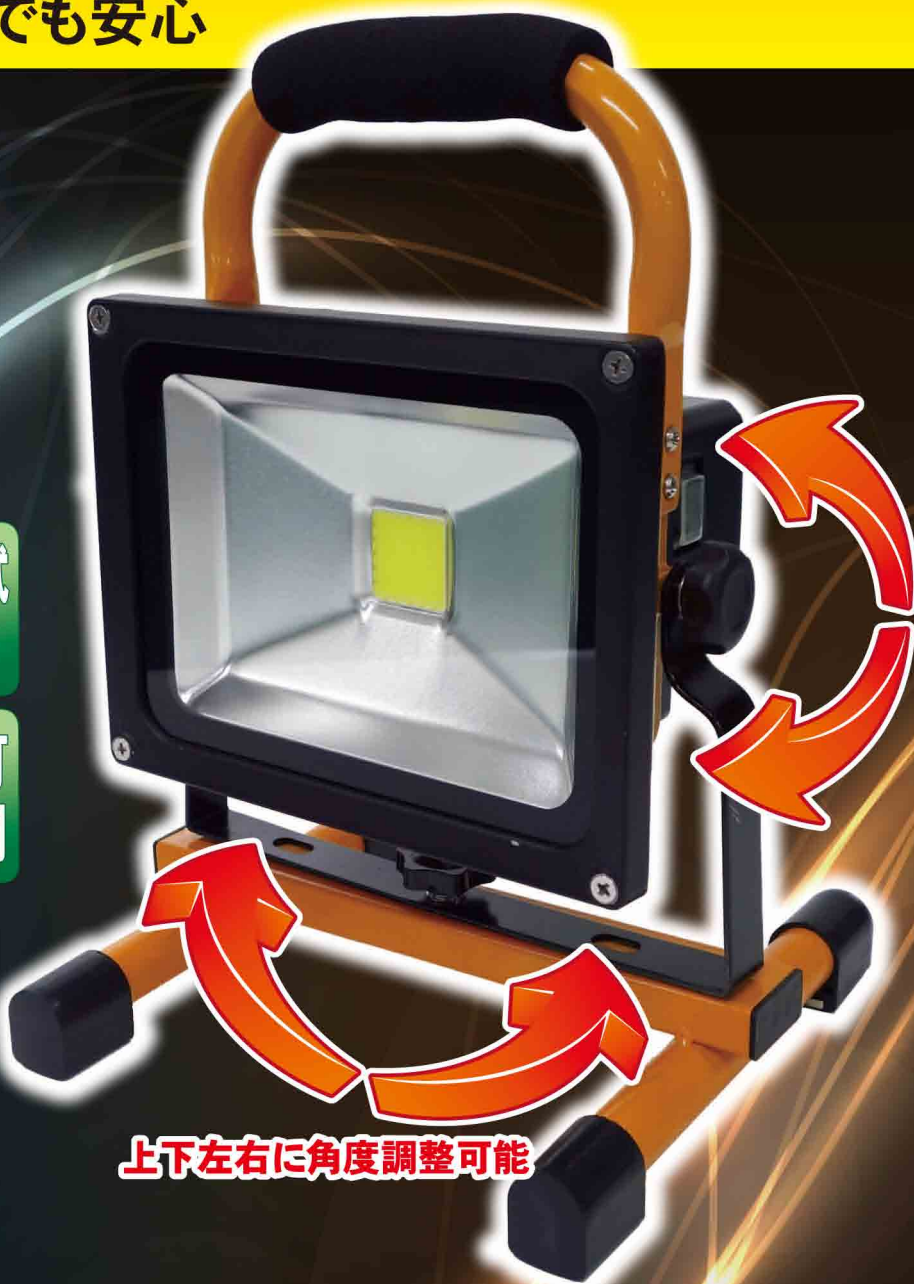

Rechargeable LED Flood Light

JPL-20W

充電式LED投光器

防塵・防水で屋外でも安心

LED
20W

8,800mAh
大容量
バッテリー

全光束
1,600lm

マグネット式
台座

LED
20W

IP65
防水防塵

連続点灯
約3時間

台座に強力マグネット付きなので
鉄製のものにつけるといろいろな
使い方ができます

上下左右に角度調整可能

(製品仕様)

- LED : 20W LED×1
- 全光束(明るさ) : 1,600 lm
- 内蔵バッテリー : 7.4V 8,800mAh リチウムイオンバッテリー
- 入力電源 : AC100V(50/60Hz対応)・DC12V/24V
- 防水性能 : IP65(生活防水仕様)
- 満充電時間 : 約8時間
- 連続使用時間 : 約3時間
- 重量 : 約1.7kg
- サイズ : 215(幅)×185(奥行き)×285(高さ)