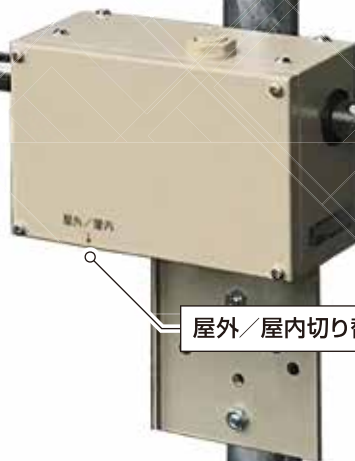

特長

- ◆ JIS規格で測定したWBGT値を表示
- ◆ 熱中症危険度に合わせて上部のLEDが点灯(外部対応点)
- ◆ 気温と湿度も同時に表示
- ◆ AC 100VとDC 12V(システム)の両方に対応

工場・作業場・体育館や、
グラウンド・工事現場・野外イベントなどの
屋内外の両方で使用できます(屋内外切替
スイッチ付き)

熱中症の予防対策に!!

黒球温度センサー
※JIS準拠製品

温度・湿度センサー
※JIS準拠製品

屋外/屋内切り替え

JIS規格
JIS B 7922準拠

表示器

品名・型式	WBGT特化型 環境表示器 / TK0240型
寸法	H574mm×W422mm×D55mm※突起部含まず
重量	約5kg
使用電源	AC100V / DC12V
消費電力	約3W

※取付け方法は背面に設置した単管クランプを支柱(既存)に設置

測定器 JIS B 7922準拠製品

出力	WBGT、周囲温度、相対湿度、黒球温度、湿球温度
電源	DC12V(本体より供給)
設置環境	屋外 / 屋内(屋外、屋内モード切替機能付)
重量	約4kg
JIS準拠規格	JIS B 7922 精度区分クラス1.5 準拠
使用環境	0~50℃ / 10~90%RH(結露なきこと)

オプション設定 — 表示器をより便利にご活用いただくためのオプション機能です —

目覚しタイマー機能

始業・終業時間に合わせて毎朝指定した時刻に電源を入れ、夕方には自動的に電源を切ることができます(深夜帯の消灯に対応しています)

※目覚しタイマーの設定には専用の赤外線リモコンが必要です。

専用収納ボックス

表示器と測定器をはじめとした周辺機器やケーブル類をまとめて収納できる保管運搬用のオリジナル専用収納ボックスです