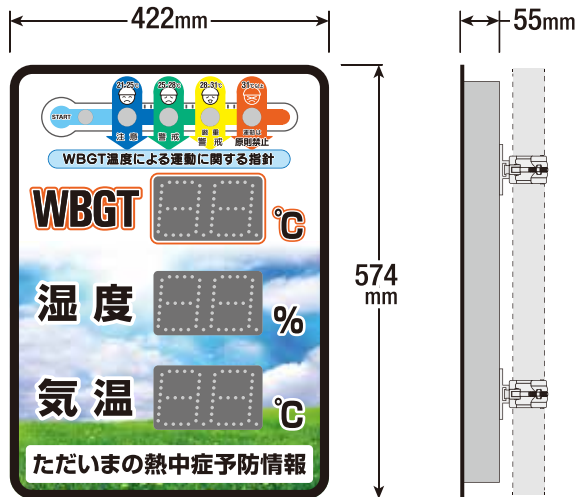

表示器

品名・型式	WBGT特化型 環境表示器 / TK0240型
寸法	H574mm×W422mm×D55mm※突起部含まず
重量	約5kg
使用電源	AC100V / DC12V
消費電力	約3W

※取付け方法は背面に設置した単管クランプを支柱(既存)に設置