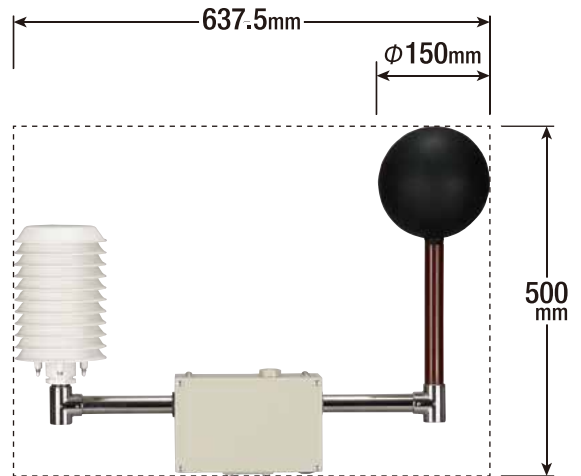

測定器 JIS B 7922準拠製品