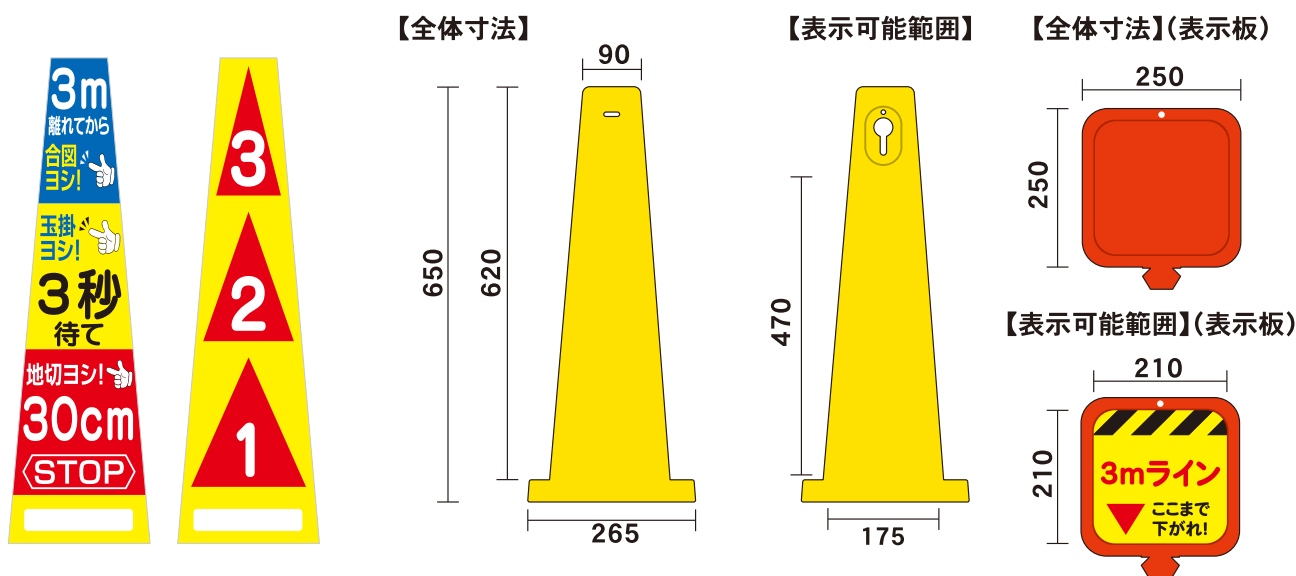

面構造で
注目度UP!

4面コーンサイン

特長

- 通常のコーンと違い、面構造なので表示したいイメージを大きく貼りだすことができます。
- 面ごとに違うイメージを貼り、一度に伝える内容を増やすことができます。
- 別途表示板を取り付けることによりさらに注目度をあげることが可能です。

シール製作例

仕様

製造・販売元

城西貿易株式会社
JOUSEI TRADE CO.,LTD.