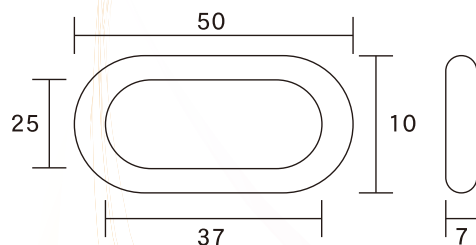

コーンチェーン

4色

カラーバリエーション!

カラーパターン

黄 / 黒

赤 / 白

青 / 白

緑 / 白

特長

- コンパクトに収納可能で、持ち運びにも便利!
- 両端のリングをコーンに掛けるだけの簡単設置!
- コーンと合わせて4色の中から選べます。
- カラーパターンで注目度、視認性UP!

サイズ：長さ / 2100mm
リング内径 / 86mm

チェーン1個のサイズ寸法(mm)

製造・販売元

 **城西貿易株式会社**
JOUSEI TRADE CO.,LTD.

・本社 松山市富久町422-7
TEL (089)973-5858 FAX (089)973-5885