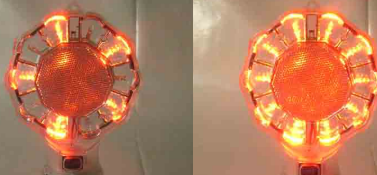

ソーラーエース

センサー内蔵型で暗くなると自動で点灯。ソーラー式なので電池交換の手間も無く管理が簡単。

キング・クイーン・クイーンII・プリンスの4種類から選べます。

光源：φ5高輝度LED
赤6個・緑2個
発光方式：フラッシュ 110回/分
視認距離：500m(夜間にて)
サイズ：130×80×245mm
重量：285g

超大型の赤・緑色LED
ソーラーエース キング

光源：φ5高輝度LED 赤4個・青2個
発光方式：赤4個・青2個 交互点灯
視認距離：500m以上(夜間にて)
サイズ：90×60×175mm
重量：185g

青・赤色LED交互点灯
ソーラーエース クイーンII

光源：φ5高輝度LED 赤6個
発光方式：フラッシュ 110回/分
視認距離：500m以上(夜間にて)
サイズ：90×60×175mm
重量：185g

シンプルな赤色LED
ソーラーエース クイーン

光源：φ5高輝度LED 赤2個・緑2個
発光方式：赤2個・緑2個 交互点灯
視認距離：300m(夜間にて)
サイズ：φ80×160mm
重量：155g

小型でも存在感のある赤・緑色LED
ソーラーエース プリンス

乾電池式工事保安灯

Flash light SERIES

超大型保安灯
ジャンボライトひまわり

光源：φ5高輝度LED 赤12個
発光方式：倍速点滅 60回/分
視認距離：1200m(夜間にて)
サイズ：196×55×333mm

赤色LEDフラッシュ点滅(5灯・10灯切替式)
フラッシュライトひまわり

光源：φ5高輝度LED 赤10個
発光方式：倍速点滅 50回/分
視認距離：800m(夜間にて)
電源：単一電池×2個
サイズ：130×70×295mm
重量：295g

LED棒電池式(3V)
夜太郎くん

光源：φ5高輝度LED 赤6個
発光方式：フラッシュ 110回/分
視認距離：500m以上(夜間にて)
電源：3V専用棒電池
サイズ：90×60×165mm
重量：100g

赤・青色LED交互フラッシュ点滅
フラッシュライトひまわりII

光源：φ5高輝度LED 赤6個・青4個
発光方式：赤6個・青4個 交互点灯
視認距離：800m(夜間にて)
電源：単一電池×2個
サイズ：130×70×295mm
重量：295g