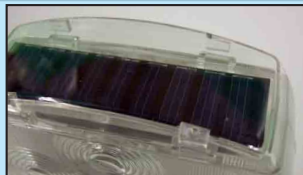

ソーラーエース

センサー内蔵型で暗くなると自動で点灯。ソーラー式なので電池交換の手間も無く管理が簡単。

キング・クイーン・クイーンII・プリンスの4種類から選べます。

光源：φ5高輝度LED
赤6個・緑2個
発光方式：フラッシュ 110回/分
視認距離：500m(夜間にて)
サイズ：130×80×245mm
重量：285g

超大型の赤・緑色LED
ソーラーエース キング

光源：φ5高輝度LED 赤4個・青2個
発光方式：赤4個・青2個 交互点灯
視認距離：500m以上(夜間にて)
サイズ：90×60×175mm
重量：185g

青・赤色LED交互点灯
ソーラーエース クイーンII

光源：φ5高輝度LED 赤6個
発光方式：フラッシュ 110回/分
視認距離：500m以上(夜間にて)
サイズ：90×60×175mm
重量：185g

シンプルな赤色LED
ソーラーエース クイーン

光源：φ5高輝度LED 赤2個・緑2個
発光方式：赤2個・緑2個 交互点灯
視認距離：300m(夜間にて)
サイズ：φ80×160mm
重量：155g

小型でも存在感のある赤・緑色LED
ソーラーエース プリンス

乾電池式工事保安灯

Flash light SERIES

超大型保安灯
ジャンボライトひまわり

光源：φ5高輝度LED 赤12個
発光方式：倍速点滅 60回/分
視認距離：1200m(夜間にて)
サイズ：196×55×333mm

赤色LEDフラッシュ点滅(5灯・10灯切替式)
フラッシュライトひまわり

光源：φ5高輝度LED 赤10個
発光方式：倍速点滅 50回/分
視認距離：800m(夜間にて)
電源：単一電池×2個
サイズ：130×70×295mm
重量：295g